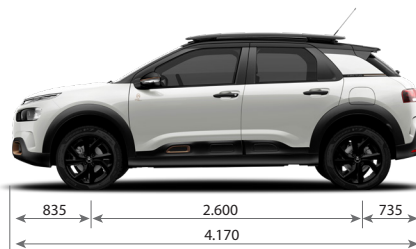

FICHA TÉCNICA

CITROËN SUV C4 CACTUS