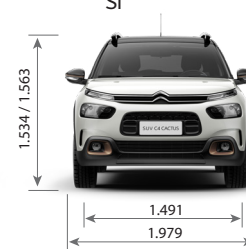

FICHA TÉCNICA

CITROËN SUV C4 CACTUS